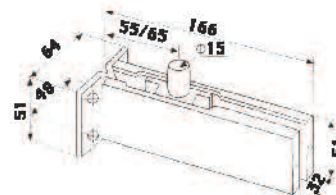

Unidades en milímetros