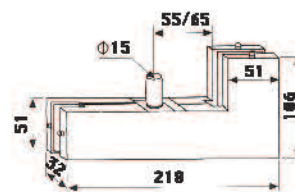

Herrajes para Cristal Templado

Herrajes para Cristal Templado

Clave

Característica

Acabado de Tapa

CT10

Herraje Inferior

Acero Inoxidable Comercial Satinado

Caja con 20 piezas

Disponible para
Bisagra Hidráulica
Jackson y DAWN.

Unidades en milímetros

CT20

Herraje Superior

Acero Inoxidable Comercial Satinado

Caja con 20 piezas

Unidades en milímetros

CT30

Herraje Superior (Muro-Cristal)

Acero Inoxidable Comercial Satinado

Caja con 20 piezas

Unidades en milímetros

CT40

Herraje Superior Cristal-Cristal

Acero Inoxidable Comercial Satinado

Caja con 20 piezas

Unidades en milímetros

CT50

Chapa

Acero Inoxidable Comercial Satinado

Caja con 20 piezas

Unidades en milímetros