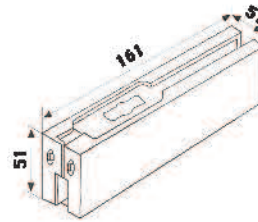

Unidades en milímetros