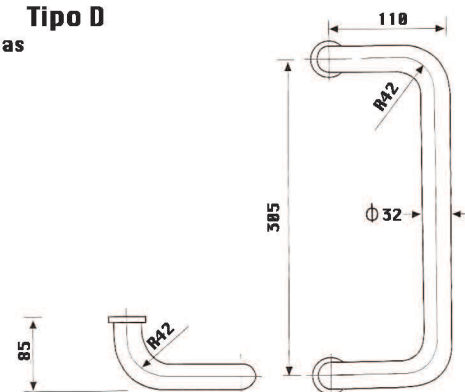

Caja con 10 piezas

Tipo C

Barrenos de 13 mm
Acero Inoxidable Comercial Satinado

Unidades en milímetros

Clave**Característica****CT28**

Caja con 10 piezas

Tipo D

Barrenos de 13 mm
Acero Inoxidable Comercial Satinado