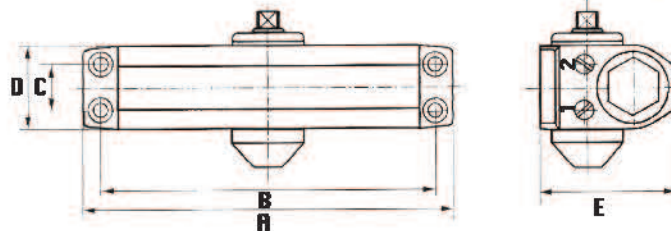

Número de Cierrapuertas	Medidas					Peso de Puerta
	A	B	C	D	E	
2	186	168	19	43.5	67	25-45kg
3	223	206	19	44.5	72	45-65kg
4	248	230	19	44.5	72	65-85kg

Unidades en milímetros

La capacidad de los cierrapuertas es de 500,000 ciclos, con un año de garantía.