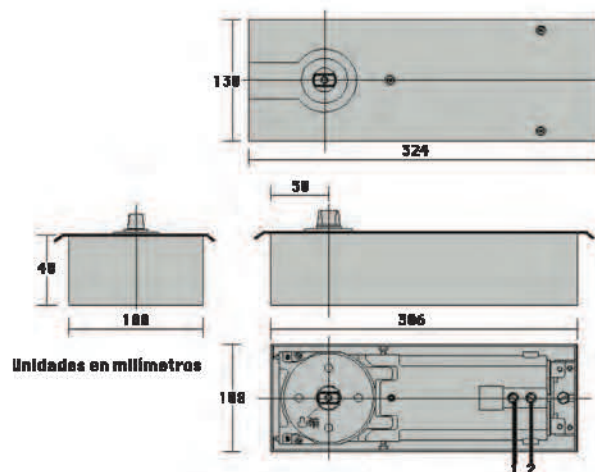

Bisagra Hidráulica de Piso DAWH

Clave	Característica
BPD105NH	105º Sin Tope
BPD90HO	90º Con Tope
Caja con 4 piezas	

La bisagra de piso DAWH serie 500 es ideal para puertas de aluminio, madera, acero vaciado y cristal templado, cuenta con una capacidad de 110 kg y es recomendada para puertas de hasta 1.05 m. La capacidad de la bisagra es de 500,000 ciclos, con un año de garantía.