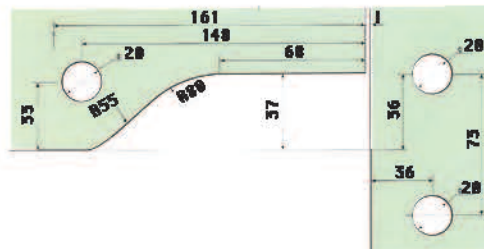

Herraje Superior (Muro-Cristal)

Acero Inoxidable Comercial Satinado

Caja con 20 piezas

Unidades en milímetros

CT40

Herraje Superior Cristal-Cristal

Acero Inoxidable Comercial Satinado

Caja con 20 piezas