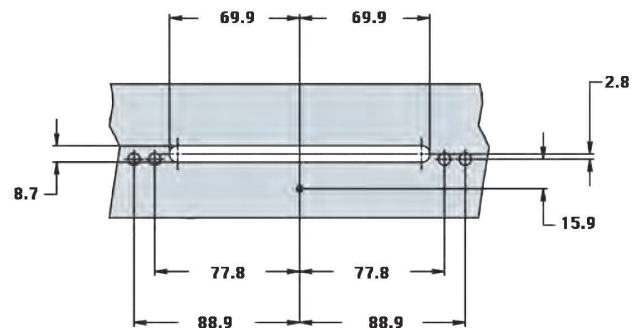

Caja con 20 piezas

Roto Operador DAWH

Clave **Color**

R01 Natural
R03 Negro
R04 Blanco

Caja con 25 piezas

Unidades en milímetros

Operador de Brazo Largo Truth

Clave	Lado	Color
OBLTD3 OBLTD4	Derecho	Negro Blanco
OBLTI3 OBLTI4	Izquierdo	Negro Blanco