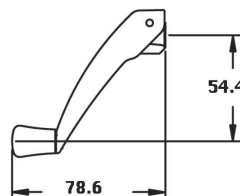

Caja con 40 piezas

- Guía de acero inoxidable
- Tornillos de acero inoxidable con cabeza pintada de color del operador

Manivela Plegadiza Truth

Clave	Color
MP3	Negro
MP4	Blanco

Se surte por pieza

Unidades en milímetros