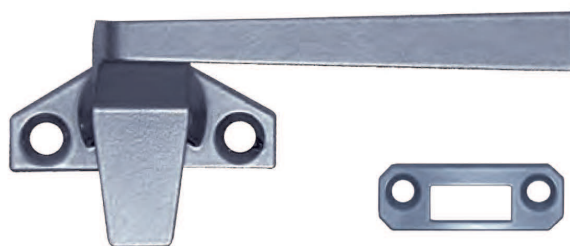

Unidades en milímetros

Manijas