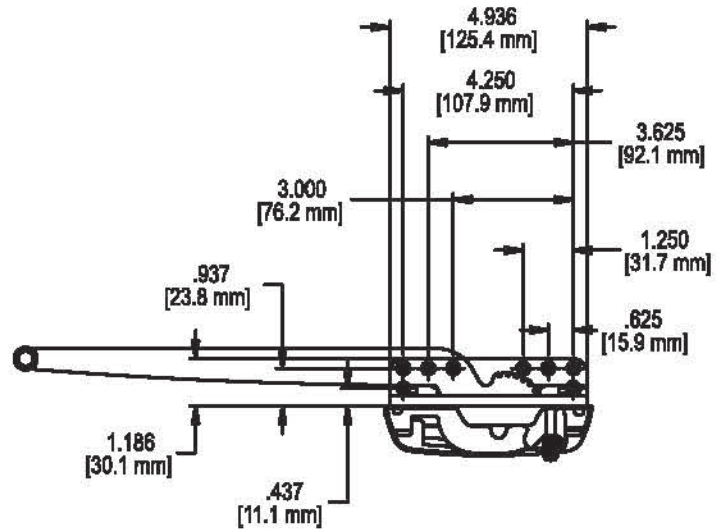

Operador Encore

Clave	Lado	Color
OED1 OED3 OED4	Derecho	Natural Negro Blanco
OEI1 OEI3 OEI4	Izquierdo	Natural Negro Blanco