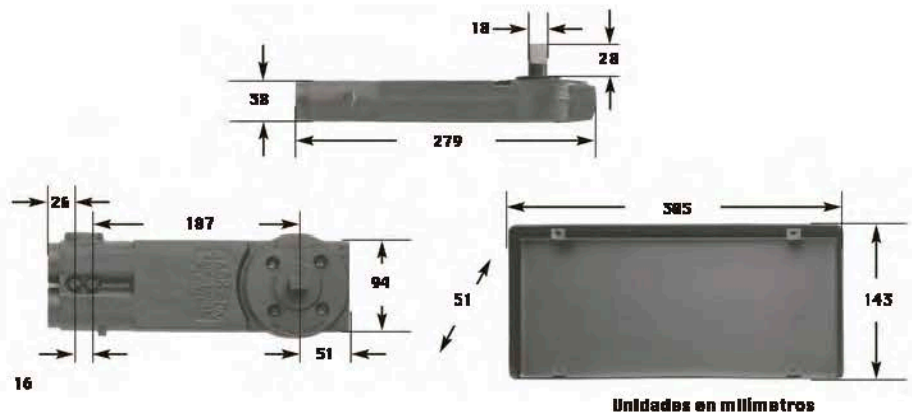

Bisagra de Piso Dawh Serie J

Clave

BPDSJ
 Caja con 4 piezas

Característica

90º Con Tope

Bisagra de 90º marca Dawh mod. Serie J, ideal para puertas de aluminio, madera, acero vaciado y cristal templado; cuenta con una capacidad de 118 kg es recomendada para puertas de exterior hasta .914m y en interior hasta 1.067m. La capacidad de la bisagra es de 500,000 ciclos, con un año de garantía.