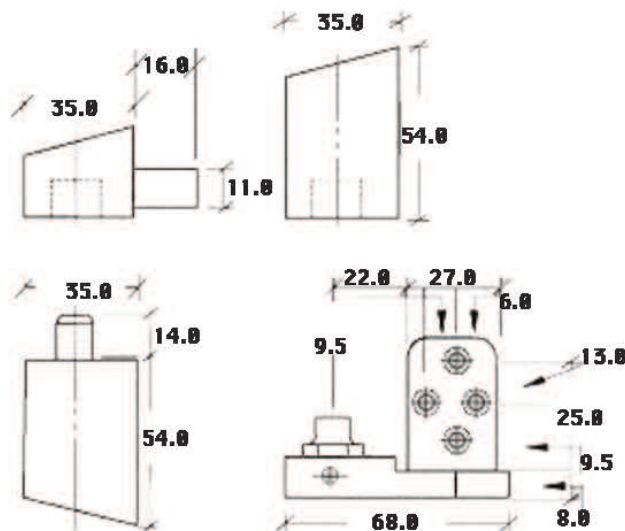

Caja con 50 piezas

PID01

PD011

PD001

Unidades en milímetros

Silicón RTU Negro Jacksil

Clave **Contenido**

SRTUNDZ **70 gr.**