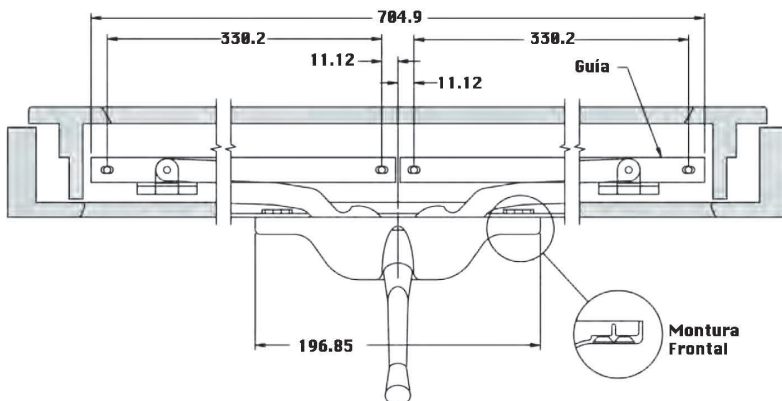

Caja con 20 piezas

Roto Operador DAWH

Clave **Color**

R01 Natural
R03 Negro
R04 Blanco

Caja con 25 piezas

Unidades en milímetros

Operador de Brazo Largo Truth

Clave	Lado	Color
OBLTD3 OBLTD4	Derecho	Negro Blanco
OBLTI3 OBLTI4	Izquierdo	Negro Blanco