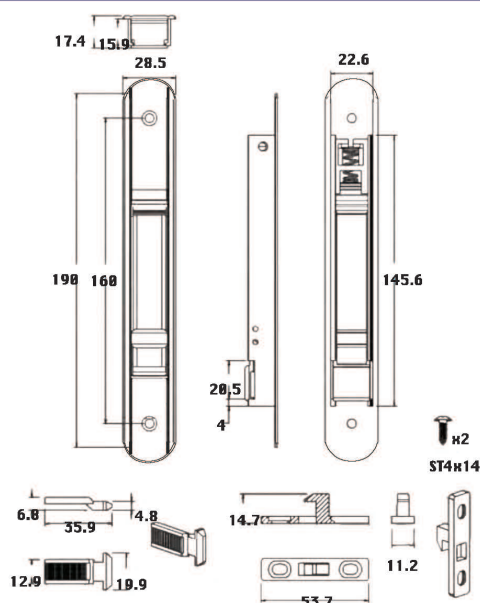

Jaladeras

Jaladera de Embutir para Ventana DAWH

Clave	Color
JE21	Natural
JE22	G2
JE23	Negro
JE24	Blanco
JE26	Hueso
JE27	Beige
JE28	Champagne

Caja con 20 o 200 piezas

Funcionamiento manual o automático

Unidades en milímetros

Jaladera de Embutir para Puerta DAWH

Clave	Color
JE31	Natural
JE32	G2
JE33	Negro
JE34	Blanco
JE36	Hueso
JE37	Beige
JE38	Champagne

Caja con 20 o 200 piezas

Funcionamiento manual o automático