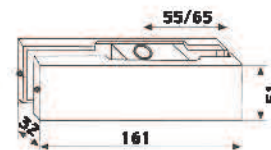

Disponible para
Bisagra Hidráulica
Jackson y DAWN.

Unidades en milímetros

CT20

Herraje Superior

Acero Inoxidable Comercial Satinado

Caja con 20 piezas

Unidades en milímetros

CT30