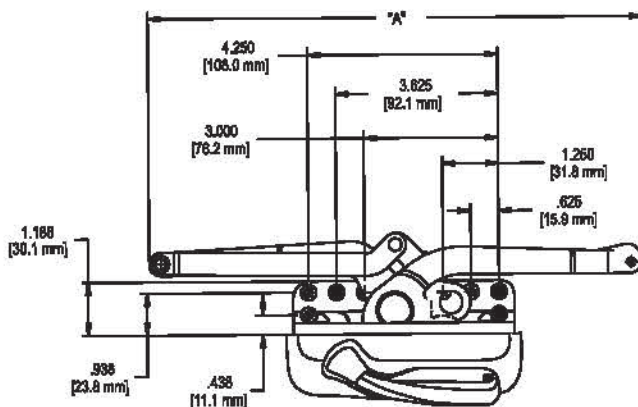

Roto Operador Encore

Clave	Color
OERN	Natural
OERIB	Blanco
OERIN	Negro