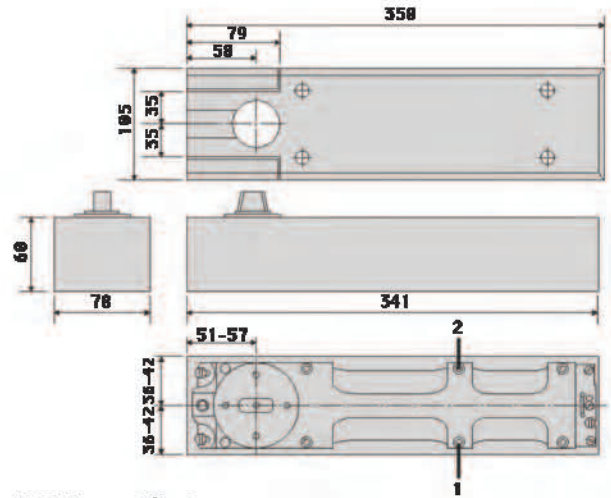

Bisagra Hidráulica de Piso Reforzada DAWH

Clave

BP0850
Caja con 4 piezas

Característica

90º Con Tope

Contando con un retraso en la velocidad del cierre, la bisagra reforzada DAWH es ideal para puertas de acceso para discapacitados, personas con carreolas o que cargan objetos pesados; cuenta con una capacidad de 300 kg y es recomendada para puertas de .80 a 1.20 m.

La capacidad de la bisagra es de 500,000 ciclos, con un año de garantía.

Unidades en milímetros

La bisagra aérea Jackson posee un diseño compacto para montar en la parte superior y de modo oculto en puertas de aluminio, madera y de acero vaciado.

Disponibles para puertas de acción sencillas o dobles y con válvulas para la velocidad de cerramiento ajustables. Cuenta con una capacidad de 118 kg y es recomendada para puertas en exterior hasta .914 m y en interior hasta 1.067 m. La capacidad de la bisagra es de 500,000 ciclos, con un año de garantía.

Es la única bisagra fabricada en los Estados Unidos de América.

-El modelo BHJASM cuenta con un spindle de 22 mm y es recomendada para puertas de interior hasta 1.219 m y exterior hasta 1.067 m.

Bisagra Hidráulica Aérea Jackson

Clave

BHDJA330
BHDJA3306105
BHDJA330NH
BHJASM
Caja con 4 piezas