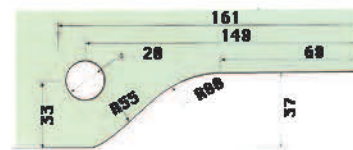

CT30

Herraje Superior (Muro-Cristal)

Acero Inoxidable Comercial Satinado

Caja con 20 piezas