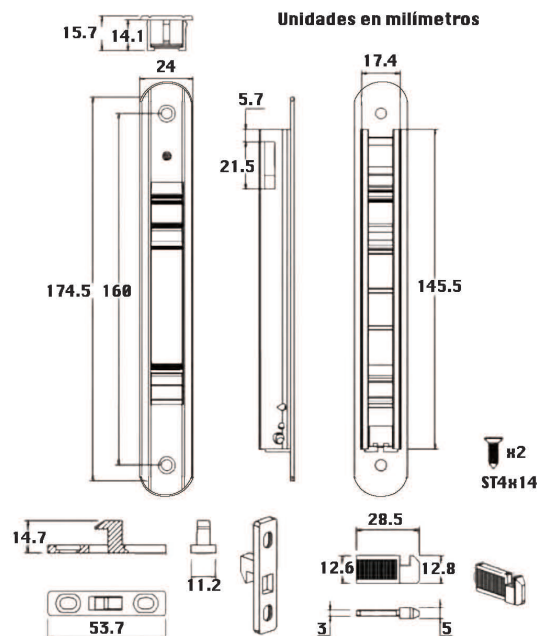

Jaladeras

Jaladera de Embutir para Ventana DAWH

Clave	Color
JE21	Natural
JE22	G2
JE23	Negro
JE24	Blanco
JE26	Hueso
JE27	Beige
JE28	Champagne

Caja con 20 o 200 piezas

Funcionamiento manual o automático

Unidades en milímetros

Jaladera de Embutir para Puerta DAWH

Clave	Color
JE31	Natural
JE32	G2
JE33	Negro
JE34	Blanco
JE36	Hueso
JE37	Beige
JE38	Champagne

Caja con 20 o 200 piezas

Funcionamiento manual o automático