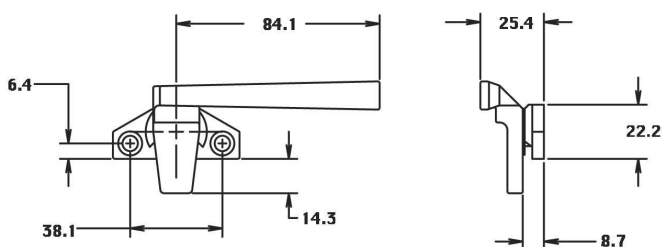

Unidades en milímetros

Manijas