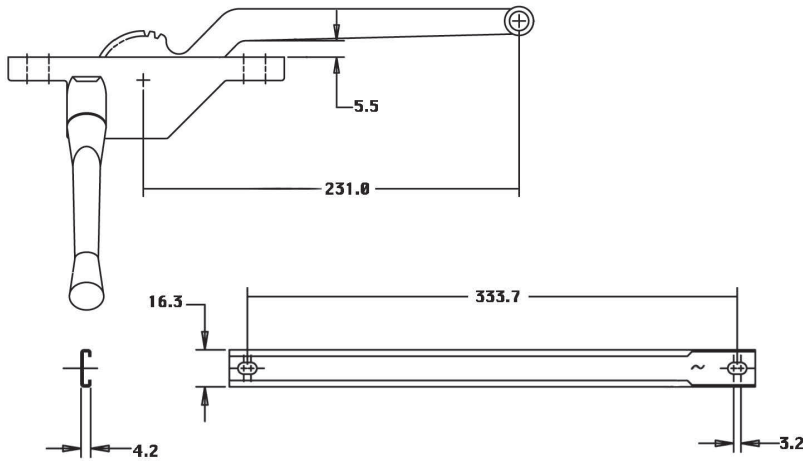

Caja con 50 piezas

Unidades en milímetros

Manijas

Operador de Brazo Largo DAWH

Clave	Lado	Color
OD1	Derecho	Natural
OD2		G2
OD3		Negro
OD4		Blanco
OD5		E-100
OD6		Hueso
OD7		Beige
OD8		Champagne
011	Izquierdo	Natural
012		G2
013		Negro
014		Blanco
015		E-100
016		Hueso
017		Beige
018		Champagne