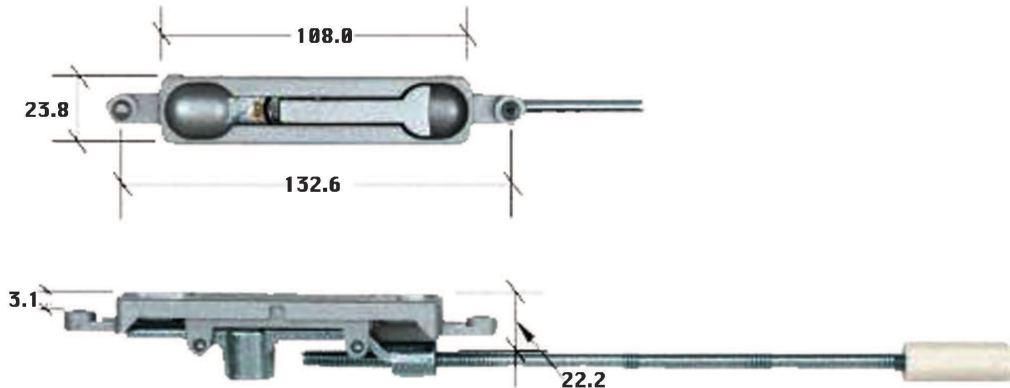

Pasador de Maroma DAWH

Clave	Color
PMD1	Natural
PMD2	G2
PMD3	Negro
PMD4	Blanco
PMD6	Hueso
PMD7	Beige
PMD8	Champagne

Caja con 25 piezas

Unidades en milímetros

Pegamento

Pegamento para Vidrio Gunther

Clave	Color	Contenido
PG	Canela	300 ml

Caja con 24 piezas