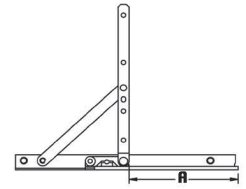

Brazo Batiente Truth

Clave

Medida

GN207

10 pulgadas

GN208

14 pulgadas

Se surte por juego

Unidades en milímetros

Medidas	A	C	D	L
10"	254.0mm	140.5mm	244.5mm	254.0mm
14"	355.6mm	176.2mm	346.1mm	355.6mm

Acero recubierto

Brazo de Fricción Dawh

Clave

Medida

BDF10

10 pulgadas