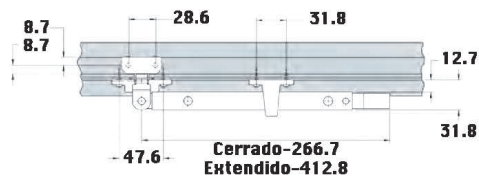

Color

Aluminio
Blanco
Negro