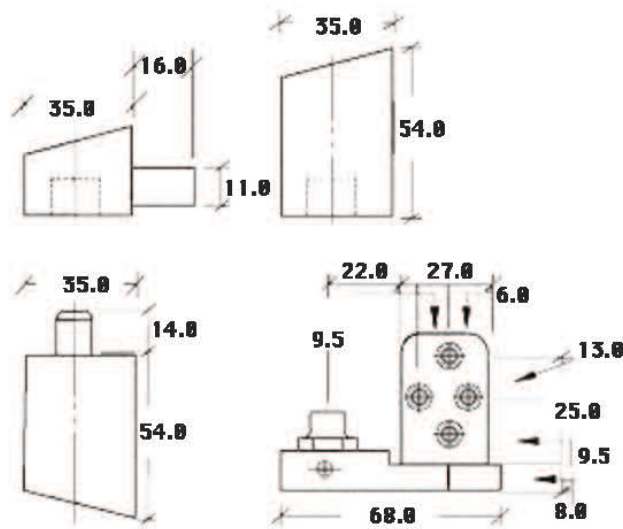

Pivotes Descentrado DAWH

Clave	Lado	Color
PD001 PD002 PD004	Derecho	Natural G2 Blanco
PD011 PD012 PD014	Izquierdo	Natural G2 Blanco
PDD1 PDD2 PDD3 PDD4 PDD6 PDD7 PDD8	Sin Lado	Natural G2 Negro Blanco Hueso Beige Champagne

Caja con 50 piezas

PID01