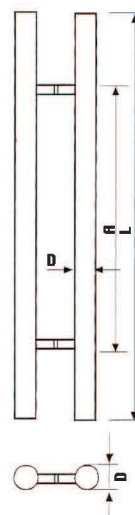

D (Φ)	32	38			
L	450	1000	1200	1500	1800
A	275	800	800	1020	1500

Unidades en milímetros