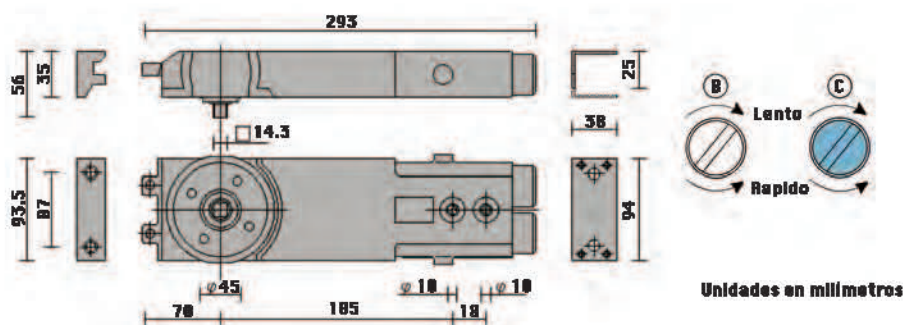

Bisagra Hidráulica Aérea DAWH

Clave	Característica
BAD105HO	105º Con Tope
BAD105NH	105º Sin Tope
BAD 90HO	90º Con Tope
BADSM	90º Con Tope
Caja con 6 piezas	

La bisagra aérea DAWH posee un diseño compacto para montar en la parte superior y de modo oculto en puertas de aluminio, madera y de acero vaciado.

Disponible para puertas de acción sencillas o dobles y con válvulas para la velocidad de cerramiento ajustables, cuenta con una capacidad de 110 kg y es recomendada para puertas de .80 a 1.02 m. La capacidad de la bisagra es de 500,000 ciclos, con un año de garantía.

-El modelo BADSM cuenta con un spindle de 19 mm y es recomendada para puertas de 1.07 a 1.22 m.

-Únicamente se garantiza la bisagra al estar instalada con todos sus accesorios incluidos y completamente alineado el spindle de la bisagra con su pivote.