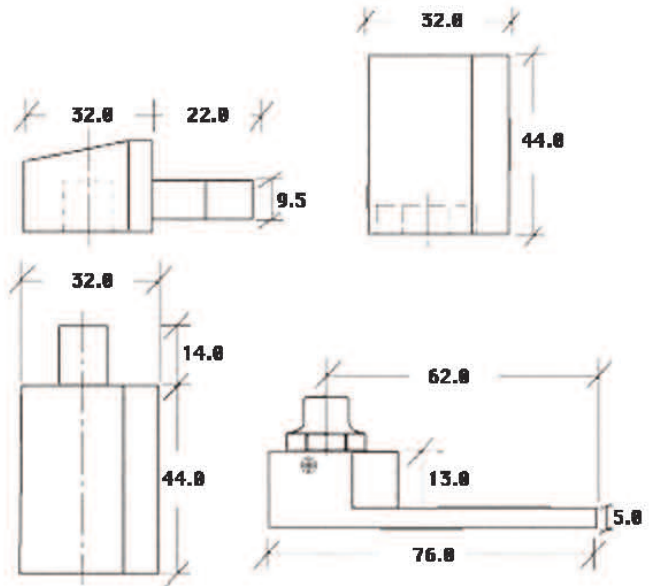

Pivotes Descentrado DAWH

Clave	Lado	Color
PD001 PD002 PD004	Derecho	Natural G2 Blanco
PD011 PD012 PD014	Izquierdo	Natural G2 Blanco
PDD1 PDD2 PDD3 PDD4 PDD6 PDD7 PDD8	Sin Lado	Natural G2 Negro Blanco Hueso Beige Champagne

Caja con 50 piezas

PID01