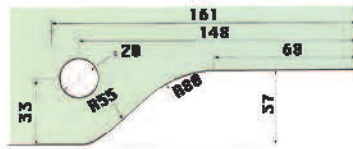

Herrajes para Cristal Templado

Herrajes para Cristal Templado

Clave

Característica

Acabado de Tapa

CT10

Herraje Inferior

Acero Inoxidable Comercial Satinado

Caja con 20 piezas

Disponible para
Bisagra Hidráulica
Jackson y DAWN.