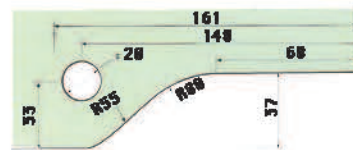

Disponible para
Bisagra Hidráulica
Jackson y DAWN.

Unidades en milímetros

CT20

Herraje Superior

Acero Inoxidable Comercial Satinado

Caja con 20 piezas

Unidades en milímetros

CT30