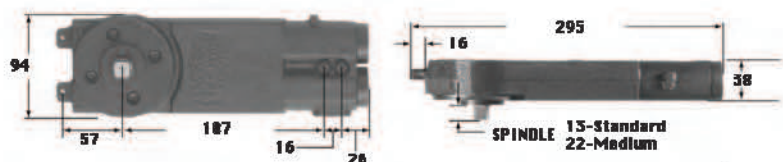

Característica

90º Con Tope
105º Con Tope
105º Sin Tope
90º Con Tope

Unidades en milímetros