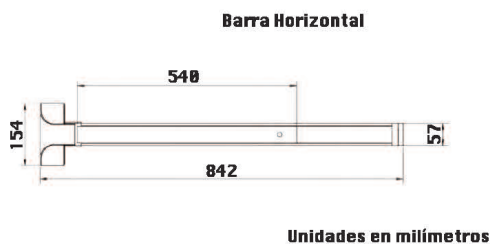

Barras Antipánico

Barra Antipánico Tipo Push DAWH

Horizontal

Clave

B15HPS
B15HSS
Caja con 6 piezas

Color

Natural
Acero Inoxidable

Vertical

Clave

B15VPS
Caja con 4 piezas

Color

Natural