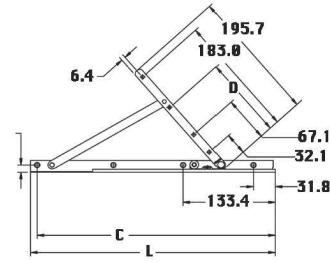

Brazo Batiente Truth

Clave

Medida

GN207

10 pulgadas

GN208

14 pulgadas

Se surte por juego

Unidades en milímetros

Medidas	A	C	D	L
10"	254.0mm	140.5mm	244.5mm	254.0mm
14"	355.6mm	176.2mm	346.1mm	355.6mm

Acero recubierto

Brazo de Fricción Dawh

Clave

Medida

BDF10

10 pulgadas