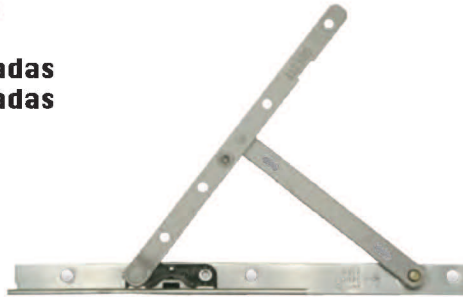

Es la única bisagra fabricada en los Estados Unidos de América.

-Únicamente se garantiza la bisagra al estar instalada con todos sus accesorios incluidos y completamente alineado el spindle de la bisagra con su pivote.

Bisagra de Piso Dawh Serie J

Clave

BPDSJ
 Caja con 4 piezas

Característica

90º Con Tope

Bisagra de 90º marca Dawh mod. Serie J, ideal para puertas de aluminio, madera, acero vaciado y cristal templado; cuenta con una capacidad de 118 kg es recomendada para puertas de exterior hasta .914m y en interior hasta 1.067m. La capacidad de la bisagra es de 500,000 ciclos, con un año de garantía.

Brazo Batiente Truth

Clave

Medida

GN207

10 pulgadas

GN208

14 pulgadas

Se surte por juego