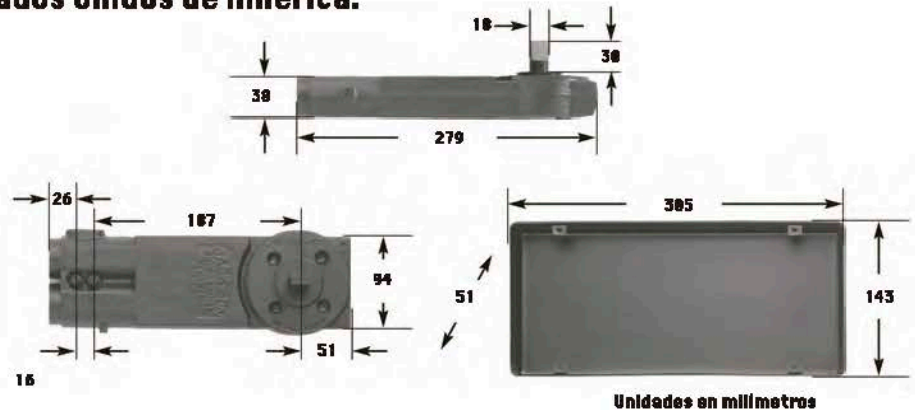

La bisagra de piso Jackson modelo 330 es ideal para puertas de aluminio, madera, acero vaciado y cristal templado, cuenta con una capacidad de 118 kg y es recomendada para puertas en exterior hasta .914 m y en interior hasta 1.067 m. La capacidad de la bisagra es de 500,000 ciclos, con un año de garantía.

Es la única bisagra fabricada en los Estados Unidos de América.