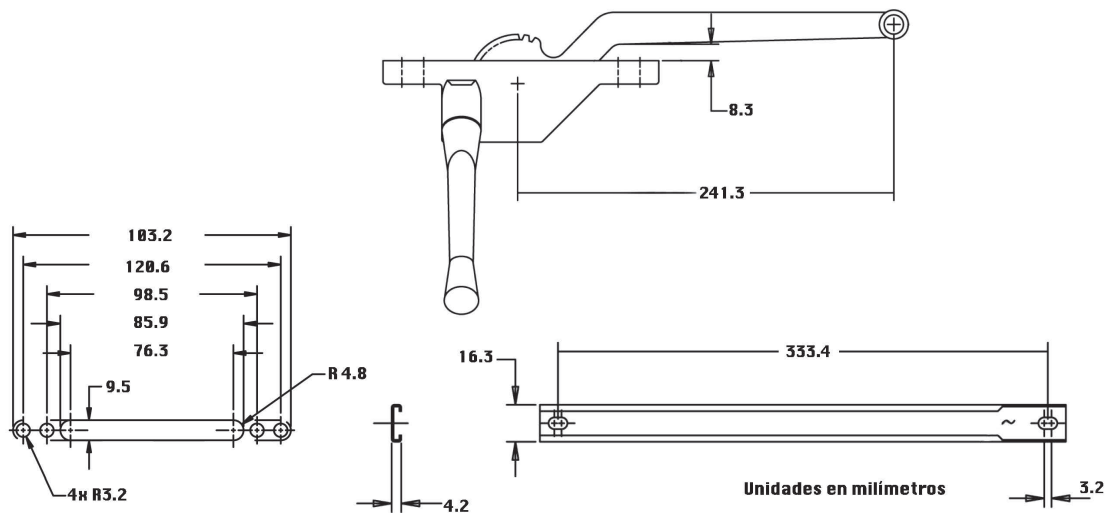

Operador de Brazo Largo Truth

Clave	Lado	Color
OBLTD3 OBLTD4	Derecho	Negro Blanco
OBLTI3 OBLTI4	Izquierdo	Negro Blanco

Caja con 40 piezas

- -Guía de acero inoxidable
- -Tornillos de acero inoxidable con cabeza pintada de color del operador

Manivela Plegadiza Truth

Clave	Color
MP3	Negro
MP4	Blanco

Se surte por pieza